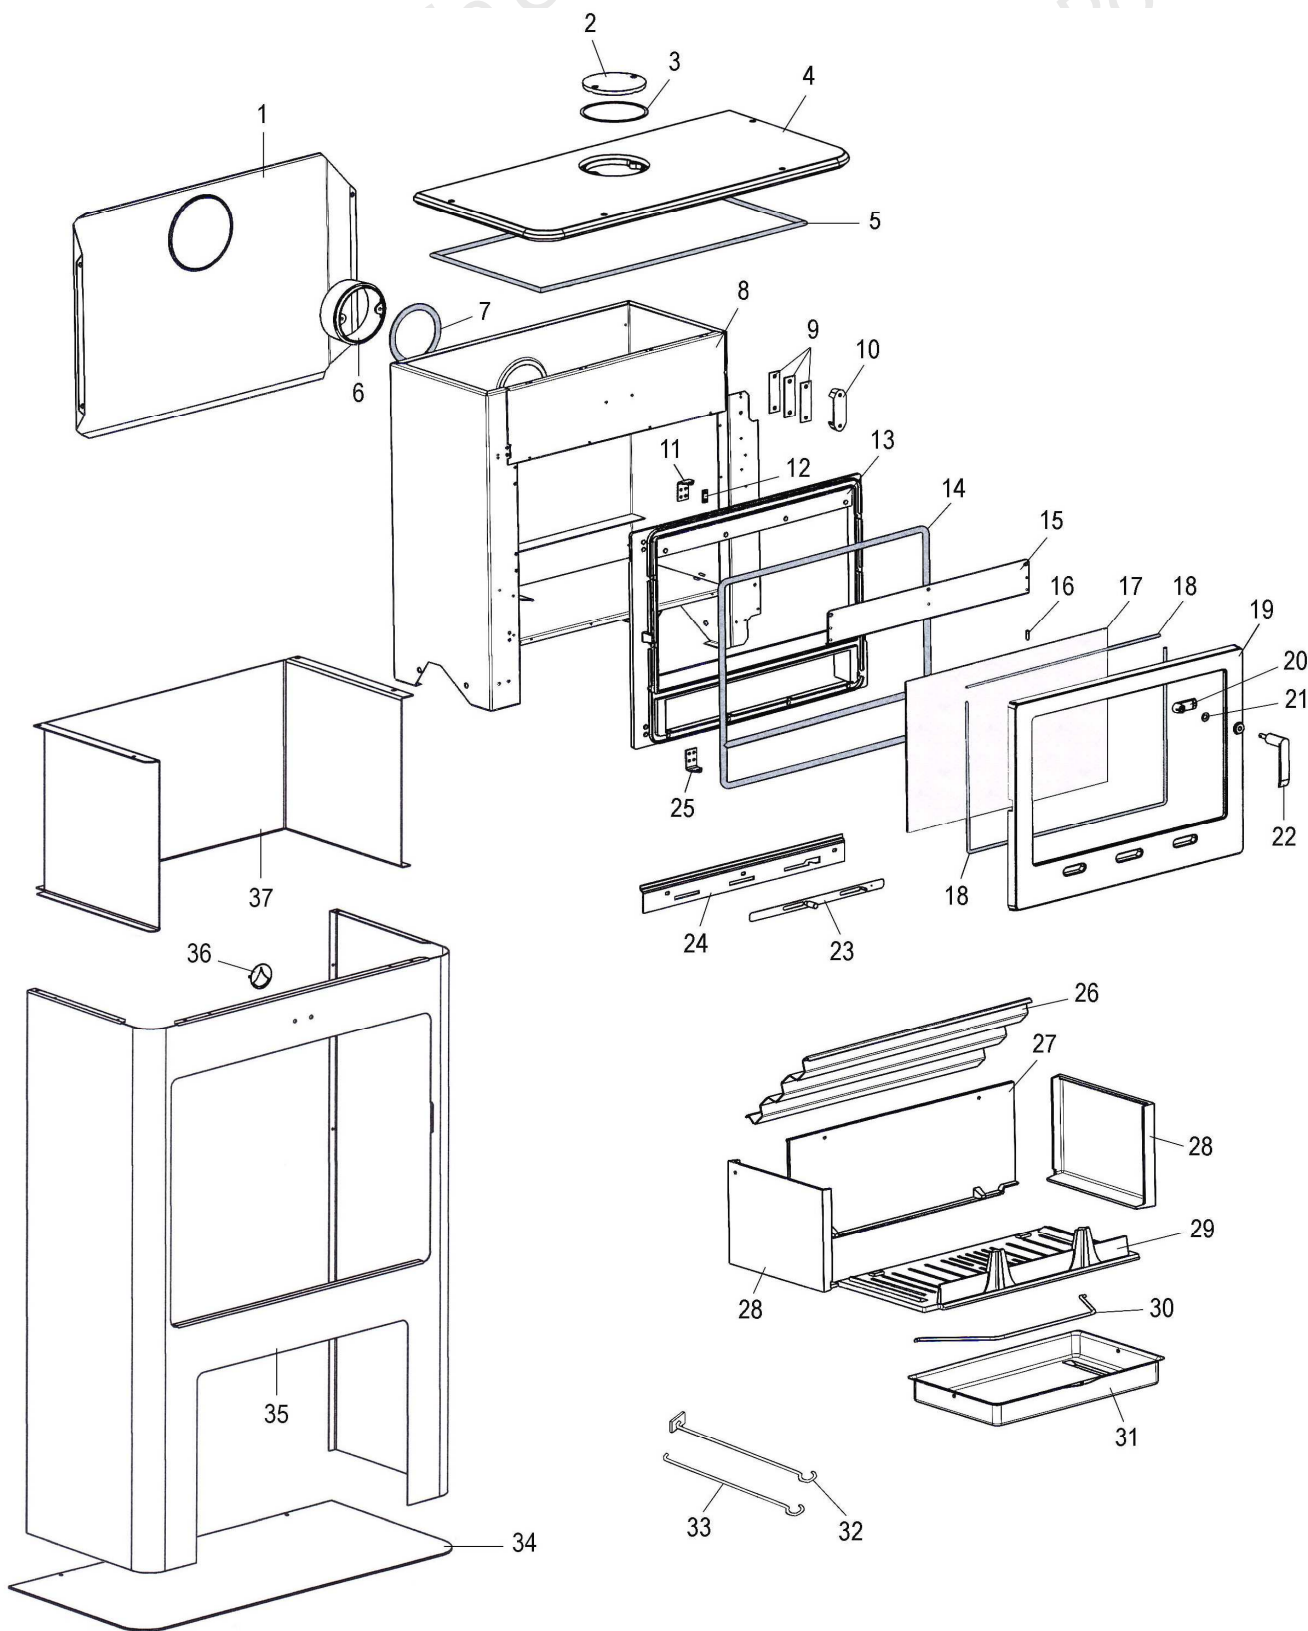

**POELE BOIS GRAND SAPHIR  
 NOIR C077AH.06**

Propriété de DEVILLE - Tous droits réservés - Document non contractuel susceptible d'être modifié sans préavis

**POELE BOIS GRAND SAPHIR  
NOIR C077AH.06**

REP.	DESIGNATION	REF. PIECE	1ère URG	REP.	DESIGNATION	REF. PIECE	1ère URG
1	Plaque arrière de protection	P0020113		33	Poignée tisonnier	P0045661	
2	Tampon de buse	P0T11271/P06S		34	Plaque de sol	P0052602/P06S	
3	Joint de verre (0,355 m)	P0031148	X	35	Décor	P0052601/P06S	
4	Dessus	P0T52232/P06S		36	Logo	P0051481	
5	Kit tresse - Ø8 - Noir	D0045938	X	37	Niche	P0052600/P06S	
6	Buse - Ø125	P0T11272		-	Profilé entretoise - 12/10 (0,02 m)	P0019306	
7	Joint de buse	P0022865	X	-	Goupille élastique - E 3-14	P0777314	
8	Ens. châssis	P0050914		-	Arrêt d'axe ARCB - Ø4,5	P0011650	
9	Cale de gâche (3)	P0020205					
10	Gâche	P0T20048					
11	Charnière	P0051434/P06S					
12	Ecrou double - M5	P0011705					
13	Façade	P0T50897					
14	Kit tresse - Ø11 - Noir	D0045939	X				
15	Guide d'air	P0050910/P06P					
16	Rivet TR -5-17	P0018753					
17	Verre de porte	P0050908	X				
18	Kit tresse - Ø6 - Noir	D0045937	X				
19	Porte	P0T51457/P06S					
20	Verrou	P0T16569					
21	Rondelle élastique ondulée - Ø8	P0018504					
22	Poignée de porte	P0051748					
23	Ens. volet	P0046111/P06P					
24	Support volet	P0050915					
25	Ens. charnière	P0052288/P06S					
26	Déflexeur	P0047203	X				
27	Plaque arrière de foyer	P0050878	X				
28	Plaque latérale (2)	P0027652	X				
29	Grille de foyer	P0027651	X				
30	Anse de cendrier	P0020105					
31	Cendrier	P0020306					
32	Raclette	P0013447					